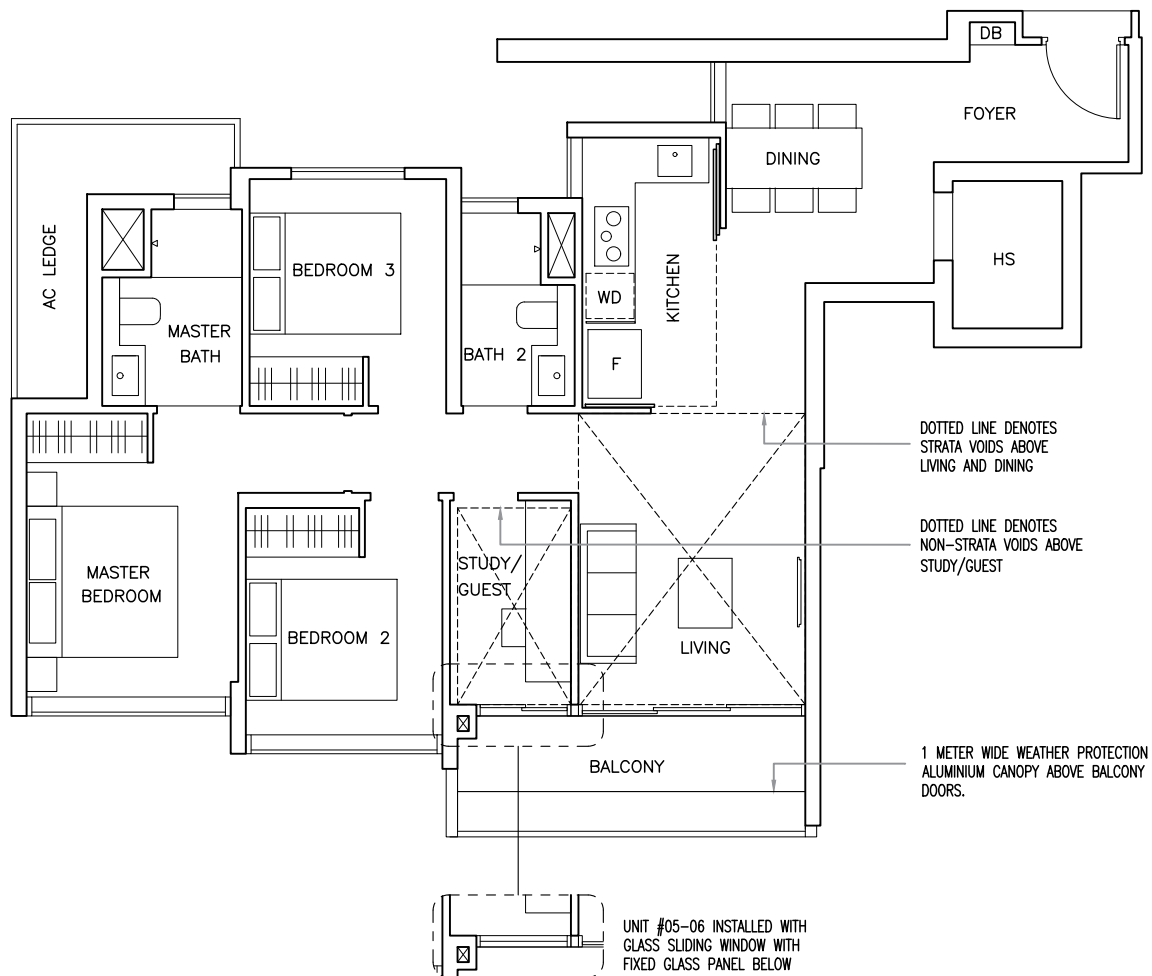

103 sqm (1109 sqft)

3 BEDROOM + STUDY COSPACE

C2(PH)

116 sqm (1249 sqft)

3 BEDROOM + STUDY COSPACE

D1

4 BEDROOM CLASSIC

112 sqm (1206 sqft)

D1(p)

4 BEDROOM CLASSIC

112 sqm (1206 sqft)

D1(PH)

131 sqm (1410 sqft)

4 BEDROOM CLASSIC

D2

129 sqm (1389 sqft)